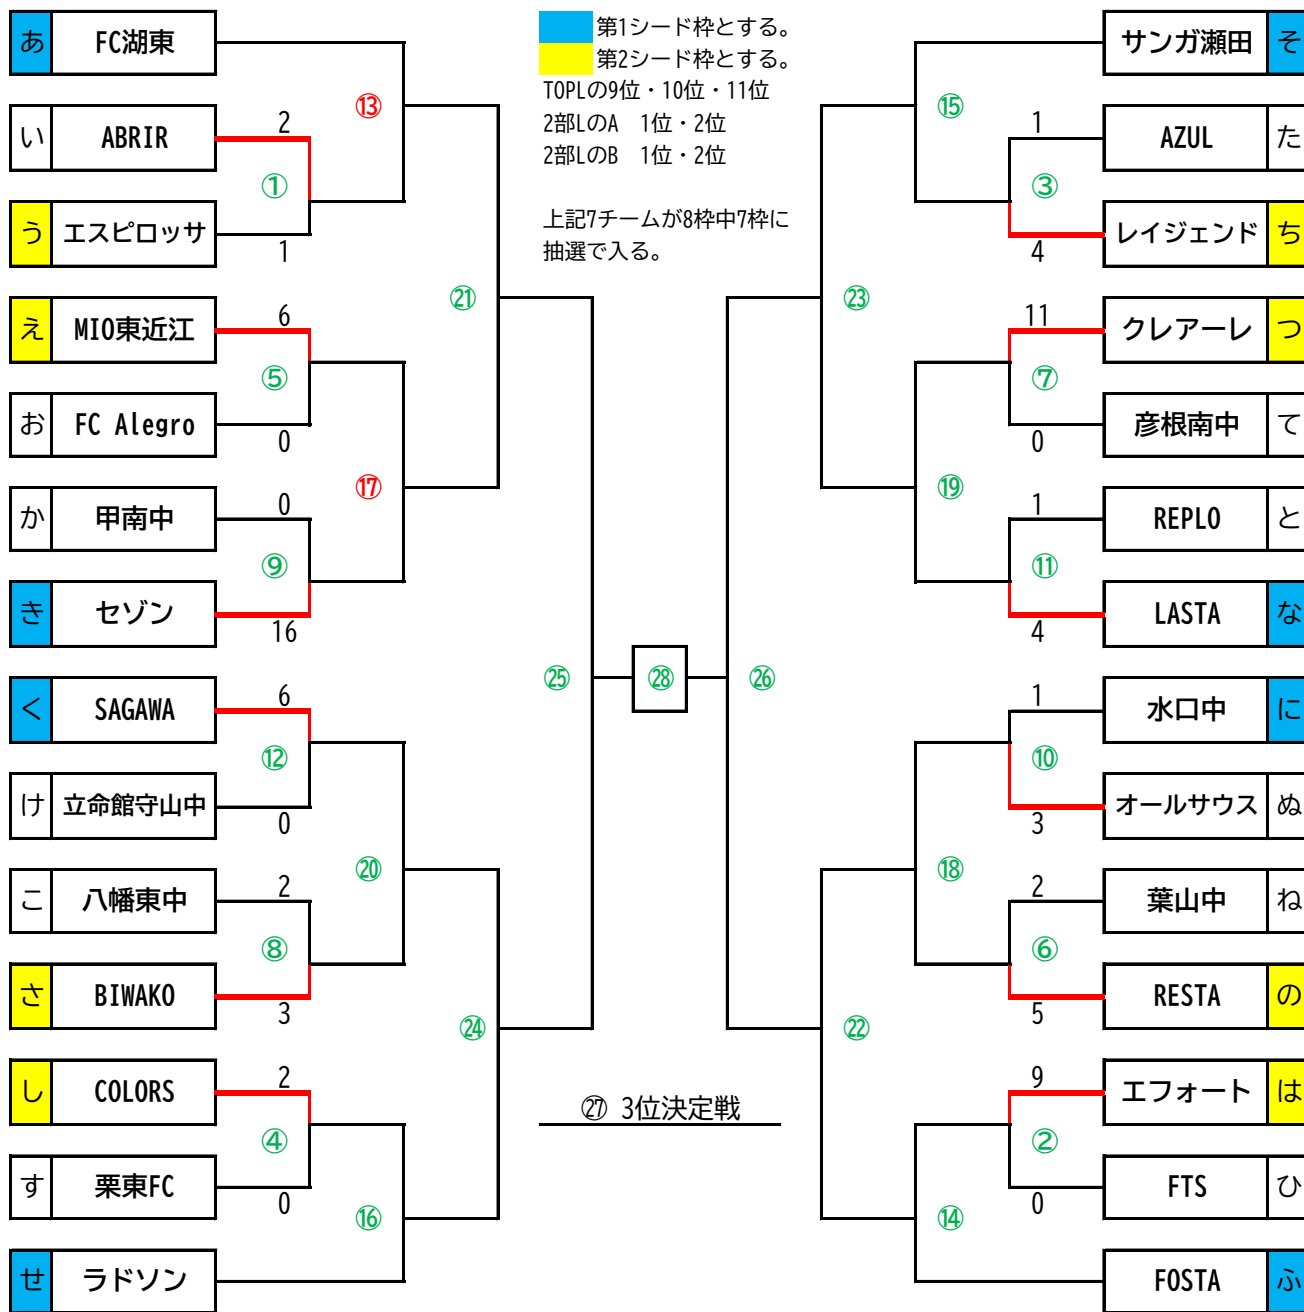

高円宮杯JFA第33回全日本U-15サッカー選手権大会滋賀県大会トーナメント表

開催日	開催内容	会場
10月9日(土)	1・2・3・4 1回戦 5・6・7・8 1回戦 9・10・11・12 1回戦	BLB スポ森 近江八幡ふれあい公園
10月10日(日)	17・14・15・16 2回戦 13・18・19・20 2回戦 *FC湖東：ふれあい公園会場準備のため変更	BLB 近江八幡ふれあい公園
10月16日(土)	21・22・23・24 準々決勝	BLB
10月17日(日)	25準決勝・26準決勝・順位戦A(20負-21負)・順位戦B(22負-23負)	BLB
10月24日(日)	27三位決定戦・28決勝戦・順位戦C(A勝-B勝)	スポ森(午前)

第1シード (FC湖東・FOSTA・サンガ瀬田・ラドソン・SAGAWA・LASTA・水口中・セゾン) 8チーム
 第2シード (BIWAKO・RESTA・エスピロッサ・エフォート・クラーレ・レイジェンド・COLORS) 7チーム
 ノーシード (MIO東近江・彦根南中・栗東FC・甲南中・オールサウス・アズー・REPLO・立守中・ABRIR・FC Alegro・葉山中・FTS・八幡東中) 13チーム